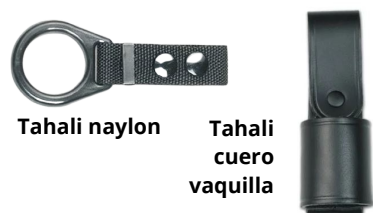

Guante anticorte
Dragon nivel 5

Guantes anticorte
nivel 5 Gladius.

Guantes Nidec
Resistencia Nivel 5. Con agujas en las yemas de los dedos.

Giltzatak / LLaveros

Llavero
grillete
universal
bolígrafo

Llavero
cordura

Girgiluak / Grilletes

Grillete doble cierre con cadena

Grillete bisagra

Porta - Grilletes

Tahaliak / Tahalies

Tahali naylon

Tahali
cuero
vaquilla

Defentsa Arina / Ligera